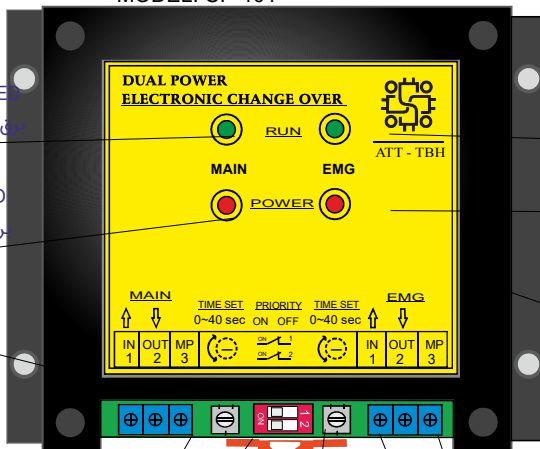

* مجهز به زمانبندی قابل تنظیم از 0 تا 40 ثانیه تاخیر در فرمان وصل برای هر دو حالت برق شهری و برق اضطراری .

* دارای امکان انتخاب و تعیین اولویت هر دو فرمان خروجی برق شهری و برق اضطراری نسبت به یکدیگر توسط دیپ سویچ .

* دارای نمایشگرهای LED قرمز رنگ جهت وجود جریان برق شهری اضطراری بطور همزمان و LED های سبز رنگ جهت اعلام فرمان خروجی برق شهری یا برق اضطراری بطور همزمان .

* قابلیت نصب روی ریل و یا نصب توسط پیچ و مهره .

MODEL: CP-101

LED نشانگر خروجی فرمان وصل
برق شهری

LED نشانگر وجود ورودی
برق شهری

* محل پیچ به بدنه تابلو

LED نشانگر خروجی فرمان وصل
برق اضطراری

LED نشانگر وجود ورودی
برق اضطراری

* قاب PVC مستحکم

* صفحه راهنما

* ورودی برق شهری و فرمان خروجی

* پتانسیومتر زمانبندی برق شهری

* گیره فشاری جهت نصب روی ریل

* ورودی برق اضطراری و فرمان خروجی

* پتانسیومتر زمانبندی برق اضطراری

* دیپ سویچ ۱ و ۲ جهت تعیین اولویت

در وصل برق شهری و یا برق اضطراری